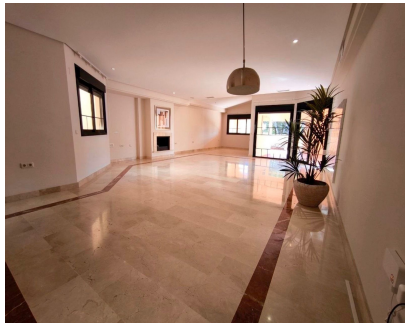

Продажа - Апартамент - Puerto Banús
1.990.000€

www.arbatstates.com
+34 606 84 36 45
+34 602 51 80 97
info@arbatstates.com

Ref.-ID: R5402251

Puerto Banús

Апартамент

3

4

280 m2

Пентхаус в Пуэрто-Банусе Просторный пентхаус расположен в закрытом жилом комплексе в районе Пуэрто-Банус, в пешей доступности от пляжа, ресторанов, набережной и всей необходимой инфраструктуры. Объект включает 3 спальни, 3 ванные комнаты и гостевой туалет. Общая построенная площадь составляет 312 м², из которых около 194 м² — внутренняя площадь. Планировка включает большую гостиную с выходом на террасу, кухню, три спальни, три ванные комнаты и отдельный гостевой туалет. В стоимость входят 3 частных парковочных места и кладовая. Закрытый комплекс предлагает ухоженные общие сады, открытый и крытый бассейны, спа-зону, сауну, тренажёрный зал и охрану. Благодаря расположению рядом с пляжем и Puerto Banús объект подходит для постоянного проживания, отдыха или инвестиции. Просторный пентхаус в одной из наиболее востребованных прибрежных зон Марбельи. Характеристики: Пентхаус Puerto Banús 3 спальни 3 ванные комнаты Гостевой туалет 312 м² построенной площади Около 194 м² внутренней площади Просторная терраса 3 парковочных места Кладовая Закрытый комплекс Общие сады Открытый бассейн Крытый бассейн Спа-зона Сауна Тренажёрный зал Охрана Пешком до пляжа Рядом с инфраструктурой