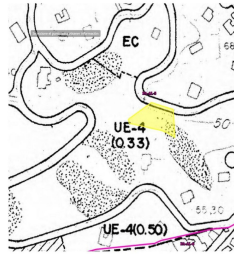

**Продажа - Участок - El Rosario**  
**420.000€**

**www.arbatestates.com**  
**+34 606 84 36 45**  
**+34 602 51 80 97**  
**info@arbatestates.com**

**ESTUDIO PARCELA 1**

SUPERFICIE:.....	1.275m2
CONSTRUCCIÓN PREVISTA:.....	CALIFICACIÓN: U.E.-4 VIV. UNIFAMILIAR EXENTA
	EDIFICABILIDAD: 0,30m2t/m2s=382,50m2
	PARCELA MÍNIMA: 1.000m2 OCUPACIÓN: 25%
	ALTURA DE EDIFICACIÓN: PB+1

**Ref.-ID: R5389087**

**El Rosario**

**Участок**

**Коммунальные: 480 EUR / год**

**1275 m2**

Residential Plot, El Rosario, Costa del Sol. Garden/Plot 1275 m<sup>2</sup>. Setting : Close To Shops, Close To Schools, Urbanisation. Orientation : South West. Views : Sea. Category : Bargain.