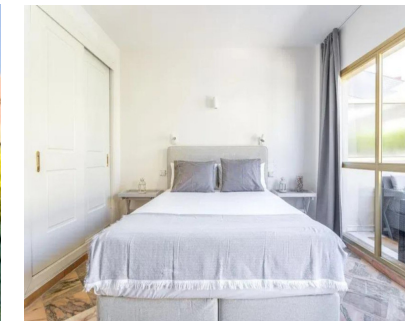

Продажа - Апартамент - Elviria

250.000€

www.arbatestates.com

+34 606 84 36 45

+34 602 51 80 97

info@arbatestates.com

Ref.-ID: R5061721

Elviria

Апартамент

Коммунальные: 1,452 EUR / год

ИБИ: 600 EUR / год

Мусор: 60 EUR / год

1

37 m2

Апартамент средний этаж, Elviria, Costa del Sol. 1 Спальная комната, 1 Ванная комната, Площадь 37 m², Терраса 40 m². Расположение : Первая линия пляжа, На побережье, Рядом с морем, Близко к школам, Урбанизация, Передняя линия комплекс. ОРИЕНТАЦИЯ : Юг. Состояние : Отличное. бассейн : Общий. Климат-контроль : Кондиционер, Кондиционер холодного воздуха, Кондиционер горячего воздуха. ВИД : Сад. Особенности : Крытая терраса, Лифт, Встроенные шкафы, Приватная терраса, Спутниковое телевидение, WiFi, Ванная комната, Доступ для инвалидов, Двойные стеклопакеты, Круглосуточная ресепшн, Оптическое волокно. Мебель : Полностью меблированный. Кухня : Полностью оборудованная. Сад : Общественный. меры безопасности : Огражденный комплекс, Домофон, Охрана 24 часа, Сейф. Парковка : Улица. Категория : Первая линия пляжа, Перепродажа.