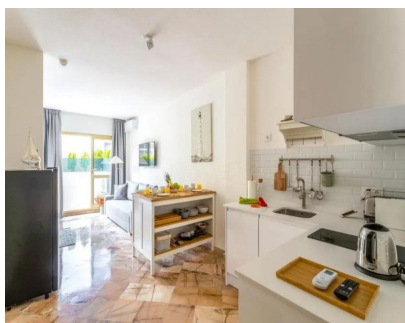

Продажа - Апартамент - Elviria

250.000€

www.arbatestates.com

+34 606 84 36 45

+34 602 51 80 97

info@arbatestates.com

Ref.-ID: R5061721

Elviria

Апартамент

Коммунальные: 1,452 EUR / год

ИБИ: 600 EUR / год

Мусор: 60 EUR / год

1

37 m2

Апартамент средний этаж, Elviria, Costa del Sol. 1 Спальная комната, 1 Ванная комната, Площадь 37 m², Терраса 40 m². Расположение : Первая линия пляжа, На побережье, Рядом с морем, Близко к школам, Урбанизация, Передняя линия комплекс. ОРИЕНТАЦИЯ : Юг. Состояние : Отличное. бассейн : Общий. Климат-контроль : Кондиционер, Кондиционер холодного воздуха, Кондиционер горячего воздуха. ВИД : Сад. Особенности : Крытая терраса, Лифт, Встроенные шкафы, Приватная терраса, Спутниковое телевидение, WiFi, Ванная комната, Доступ для инвалидов, Двойные стеклопакеты, Круглосуточная ресепшн, Оптическое волокно. Мебель : Полностью меблированный. Кухня : Полностью оборудованная. Сад : Общественный. меры безопасности : Огражденный комплекс, Домофон, Охрана 24 часа, Сейф. Парковка : Улица. Категория : Первая линия пляжа, Перепродажа.