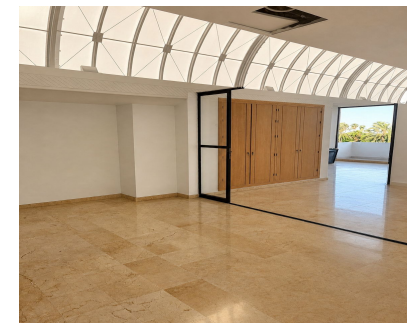

**Продажа - Коммерческая - Puerto Banús**  
**880.000€**

**Ref.-ID: R5374012**

**Puerto Banús**

**Коммерческая**

**156 m2**

Это офисное помещение площадью 156 м<sup>2</sup> с частной террасой площадью 20 м<sup>2</sup> предлагается к продаже или долгосрочной аренде. Оно идеально расположено на первом этаже торгового центра Cristamar, в самом сердце Пуэрто-Бануса. Расположенное на первой линии пляжа и на оживленной улице с большим потоком пешеходов, это помещение обеспечивает отличную видимость и доступность, что делает его идеальным выбором для широкого спектра предприятий, таких как офисы, агентства, выставочные залы или компании, предоставляющие профессиональные услуги. Пространство просторное и многофункциональное, что позволяет гибко планировать расстановку мебели в соответствии с различными потребностями бизнеса. Частная терраса добавляет ценное открытое пространство, идеально подходящее для проведения встреч, приема клиентов или просто для улучшения рабочей атмосферы. В окружении роскошных бутиков, ресторанов и постоянного пешеходного потока, это первоклассное коммерческое место в одном из самых престижных и динамичных районов Коста-дель-Соль. Прекрасная возможность для инвесторов или владельцев бизнеса, стремящихся к стратегическому и хорошо заметному присутствию в Пуэрто-Банусе.