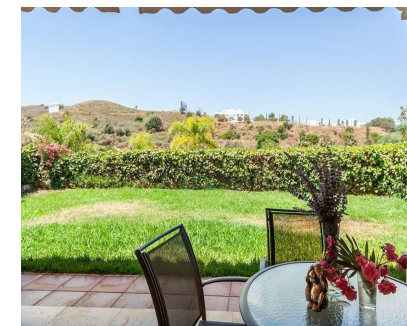

Продажа - Дом - Santa Clara 1.000.000€

Ref.-ID: R5350780

Santa Clara

Дом

Коммунальные: 1,800 EUR / год

МАРБЕЛЬЯ / ГОЛЬФ-ПОЛЕ КОНТАКТ: Эксклюзивное жилье в аренду в Santa Clara Golf – 1-я линия гольф-поля! Откройте для себя это впечатляющее жилье в одном из самых востребованных районов Коста-дель-Соль, расположенное в престижной урбанизации Santa Clara Golf, с частным доступом и максимальной конфиденциальностью. Идеально подходит для тех, кто ищет комфорт, пространство и эксклюзивное окружение рядом с гольфом. • Основные характеристики: 3 просторные спальни, все с ванной комнатой Главная спальня с гардеробной и открытым видом Дополнительная ванная комната на первом этаже для гостей Большая отдельная кухня, полностью оборудованная и с собственной зоной отдыха Просторная гостиная с камином, очень светлая Централизованная система кондиционирования и встроенная вентиляция Передняя и задняя веранда с патио, с прямым выходом на первую линию гольф-поля • Конфиденциальность и безопасность Частная урбанизация с ограниченным доступом Всего 5 домов в квартале, с отдельным входом для большего спокойствия и эксклюзивности Уникальная возможность жить в роскошной обстановке, в окружении природы и спокойствия, в нескольких минутах от пляжа и основных услуг. • Заинтересованным лицам обращаться для получения дополнительной информации или посещения.

Расположение

- ✓ Первая линия гольфа
- ✓ Рядом с гольф-полем
- ✓ Урбанизация

Особенности

- ✓ Встроенные шкафы
- ✓ Приватная терраса
- ✓ Кладовка
- ✓ Ванная комната
- ✓ Барбекю
- ✓ Двойные стеклопакеты

Категория

- ✓ Гольф
- ✓ Дома для отдыха
- ✓ Элитная

ОРИЕНТАЦИЯ

- ✓ Юг
- ✓ Юго-запад

Мебель

- ✓ Полностью меблированный

Состояние

- ✓ Хорошее

Кухня