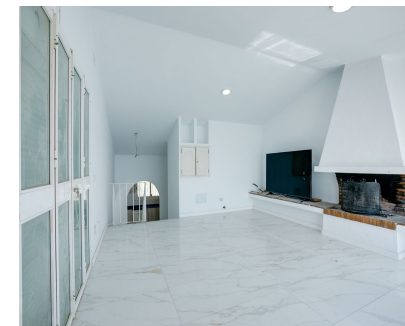

Продажа - Дом - Estepona
1.000.000€

Ref.-ID: R5341927

Estepona

Дом

Коммунальные: 3,120 EUR / год

ИБИ: 569 EUR / год

Мусор: 146 EUR / год

3

2

193 m2

385 m2