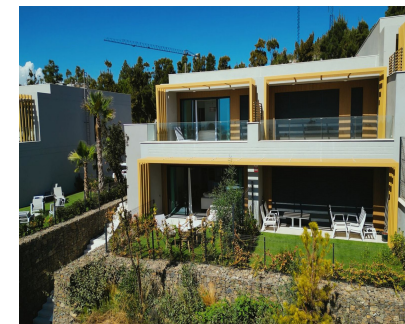

Продажа - Дом - El Chaparral
899.900€

Ref.-ID: R5249980

El Chaparral

Дом

Коммунальные: 2,040 EUR / год

ИБИ: 790 EUR / год

Мусор: 90 EUR / год

4

3

234 m2