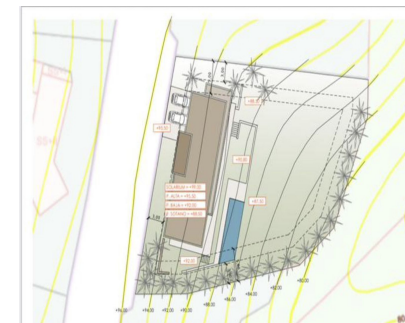

Продажа - Участок - Elviria 600.000€

Ref.-ID: R5236570

Elviria

Участок

1243 m²

Откройте для себя исключительную возможность строительства в одном из самых востребованных жилых районов Марбельи. Этот просторный участок площадью 1246 м² расположен в Эльвирии, престижном и престижном районе, известном своим спокойствием, природой и удобным доступом ко всем удобствам. На участке есть возможность построить современную виллу по базовому проекту, который предлагает стильный трёхэтажный дом площадью 373 м². Проект включает в себя просторные жилые помещения, просторные террасы и современную архитектуру, идеально вписывающуюся в окружающую среду. На участке достаточно места для частного бассейна, благоустроенного сада и парковки, что позволит вам создать комфортную и роскошную резиденцию, отвечающую вашим предпочтениям. Благодаря выгодному расположению рядом с супермаркетами, школами, ресторанами, полями для гольфа и прекрасными пляжами Эльвирии, этот участок предлагает прекрасную возможность для инвестиций или строительства индивидуального семейного дома на побережье Коста-дель-Соль. Редкая возможность воплотить в жизнь свою идеальную виллу в одном из лучших мест Марбельи. Свяжитесь с нами для получения более подробной информации или организации просмотра.