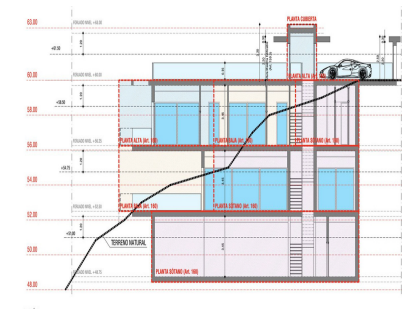

Продажа - Участок - Elviria 600.000€

Ref.-ID: R5235688

Elviria

Участок

 923 m²

Откройте для себя фантастическую возможность инвестирования в престижном районе Эльвирия, Марбелья. Этот жилой участок площадью 923 м² идеально подходит для строительства роскошной виллы в одном из самых престижных и хорошо развитой инфраструктурой на побережье Коста-дель-Соль. На участке можно построить 4-этажную виллу, каждый этаж которой будет иметь площадь 186 м², что позволит создать просторную и современную недвижимость с исключительным дизайнерским потенциалом. Базовый проект уже доступен, что упрощает процесс планирования и облегчает начало строительства. Благодаря достаточному пространству для обустройства собственного бассейна, ландшафтных садов, террас и зон отдыха, этот участок станет идеальной основой для создания дома, спроектированного с учетом ваших потребностей. Эльвирия известна своей живописной природой, золотистыми пляжами, лучшими международными школами, полями для гольфа и широким спектром удобств — и все это всего в нескольких минутах езды. Идеальная возможность для инвесторов, застройщиков и всех, кто хочет построить виллу своей мечты в Марбелье.