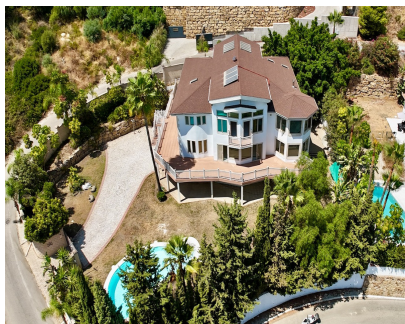

Продажа - Дом - Benahavís
1.779.500€

Ref.-ID: R5156368

Benahavís

Дом

Расположенная в хорошо зарекомендовавшем себя и востребованном жилом районе Эль-Параисо, Бенахавис, эта отдельно стоящая вилла представляет собой прекрасную возможность для инвесторов или конечных пользователей, желающих создать собственный дом в одном из самых перспективных районов Марбельи. Недвижимость находится на щедром участке площадью 1711 м2 и предлагает общую площадь около 710 м2, распределенную по трем уровням. Его планировка включает в себя просторные жилые помещения, двухэтажный входной зал, несколько спален с ванными комнатами, подвал с частным гаражом и обширное открытое пространство для террас и садов. Благодаря прочному качеству строительства и выгодной ориентации, дом обеспечивает очень прочную основу для современного проекта реконструкции. Хотя вилла нуждается в обновлении, потенциал очевиден. Благодаря современным модернизациям дизайна, ландшафтному дизайну и обновленным интерьерам, недвижимость может легко подняться примерно на 40%, что делает ее очень привлекательным проектом для инвесторов. Расположение добавляет дополнительный вес к его привлекательности. El Paraíso находится в процессе динамичного развития, и новые роскошные проекты, такие как недавно анонсированные резиденции Lamborghini, призваны повысить профиль и ценность района в ближайшие годы. Этот импульс делает сейчас идеальный момент для обеспечения недвижимости как с образом жизни, так и с инвестициями. Таким образом, эта вилла предлагает: Главный участок и большие встроенные размеры в престижном сообществе гольфа. - Прочный структурный фундамент и планировка идеально подходят для модернизации. Значительный потенциал добавленной стоимости, с прогнозируемой доходностью около 40% после реконструкции. Местоположение, получающее выгоду от продолжающегося развития роскоши, обеспечивая сильное долгосрочное повышение капитала. Это возможность создать индивидуальную резиденцию в растущей точке Коста-дель-Соль.