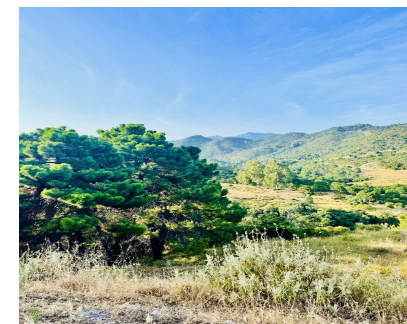

Продажа - Участок - Benahavís 349.000€

Ref.-ID: R5110633

Benahavís

Участок

2237 m²

Продаются два соседних участка: первый — площадью 2 237,5 м² по цене €349 000, второй — 2 053 м² по цене €279 000. Оба находятся в элитном охраняемом 24/7 закрытом комплексе Monte Mayor в муниципалитете Бенахавис. Первый участок идеально подходит для строительства частной виллы в окружении природы, с захватывающими видами на сосновый лес и горы. Участок имеет удобный асфальтированный подъезд и расположен всего в 15 минутах от побережья Коста-дель-Соль, рядом с пляжами Эстепоны и Пуэрто-Бануса. Monte Mayor славится приватностью, качественной инфраструктурой, ухоженными зелеными зонами и уютным кафе внутри комплекса. Всего в нескольких минутах — три престижных поля для гольфа: Marbella Club Golf Resort, Villa Padierna Golf Club и Los Flamingos Golf — идеальный выбор для ценителей премиального отдыха и активного образа жизни. Все необходимые удобства — международные школы, супермаркеты, клиники, рестораны и спортивные центры — находятся в 10-15 минутах. Участки можно приобрести вместе — для создания одного большого поместья или двух отдельных вилл. Участок с северо-западной ориентацией — самый прохладный и комфортный в жаркие месяцы (~30 °C), благодаря сниженной солнечной экспозиции, прохладным ночам и отличной естественной вентиляции. Идеально подходит для людей, чувствительных к жаре или страдающих от гипертонии. Уникальная возможность реализовать жилой проект в спокойном и безопасном месте с преимуществами жизни у моря, природы и элитной инфраструктуры.

Расположение

- ✓ Рядом с гольф-полем
- ✓ Рядом с магазинами
- ✓ Рядом с городом
- ✓ Близко к школам
- ✓ Рядом с лесом

Категория

- ✓ Выгодное предложение
- ✓ Инвестиции
- ✓ Элитная
- ✓ Перепродажа

ОРИЕНТАЦИЯ

- ✓ Север
- ✓ Восток
- ✓ Юг
- ✓ Запад

Состояние

- ✓ Хорошее

ВИД

- ✓ Горы
- ✓ Сельская местность
- ✓ Панорамный
- ✓ Лес

меры безопасности

- ✓ Огражденный комплекс
- ✓ Охрана 24 часа

Коммунальные услуги