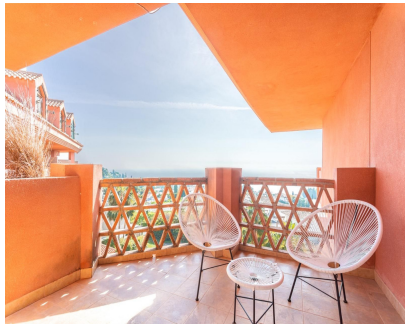

Alquiler Larga - Apartamento - Benalmadena
2.000€ / Mes

www.arbatstates.com
+34 606 84 36 45
+34 602 51 80 97
info@arbatstates.com

Ref.-ID: R5229637

Benalmadena

Apartamento

1

1.5

94 m2

Elegante apartamento de 1 dormitorio (dúplex) en Benalmádena, con capacidad para un máximo de 4 personas. El apartamento ofrece unas vistas magníficas, está muy bien cuidado y forma parte de un complejo con dos piscinas, un precioso jardín comunitario y un garaje a disposición de los huéspedes. A solo 2 minutos a pie hay varios restaurantes (italiano, indio, tapas, bar de vinos) y un supermercado. Además, se puede utilizar el transporte gratuito durante todo el año (mediante el trenecito). Una ubicación ideal para una estancia cómoda y relajada en la Costa del Sol. Se incluye plaza de aparcamiento en garaje. Solo quedan plazas disponibles en marzo y abril de 2027. El precio incluye agua/wifi/electricidad, limpieza, ropa de cama y toallas.