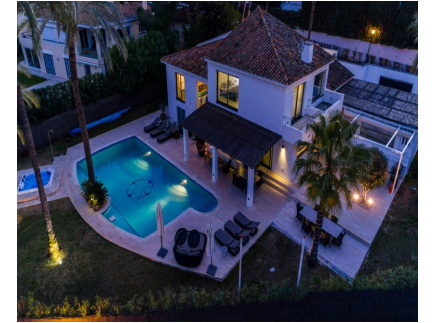

Alquiler Corta - Casa - Nueva Andalucía
7.700€ / Semana

www.arbatstates.com
+34 606 84 36 45
+34 602 51 80 97
info@arbatstates.com

Ref.-ID: R5391730

Nueva Andalucía

Casa

5

6.5

470 m2

1451 m2