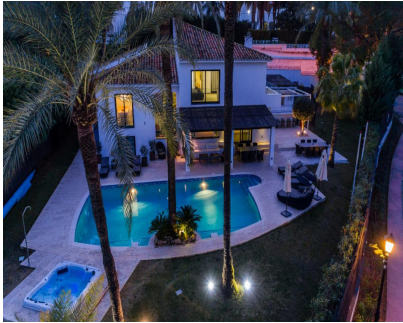

Alquiler Corta - Casa - Nueva Andalucía
7.700€ / Semana

www.arbatstates.com
+34 606 84 36 45
+34 602 51 80 97
info@arbatstates.com

Ref.-ID: R5391730

Nueva Andalucía

Casa

5

6.5

470 m2

1451 m2