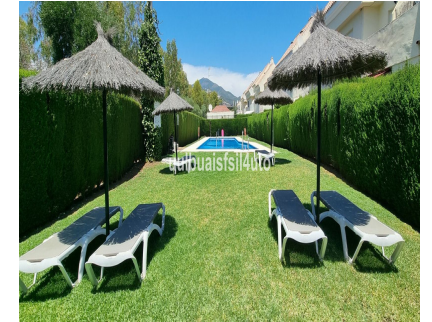

Alquiler Corta - Casa - Nueva Andalucía
1.000€ / Semana

www.arbatstates.com
+34 606 84 36 45
+34 602 51 80 97
info@arbatstates.com

Ref.-ID: R5359345

Nueva Andalucía

Casa

3

2.5

130 m2

100 m2