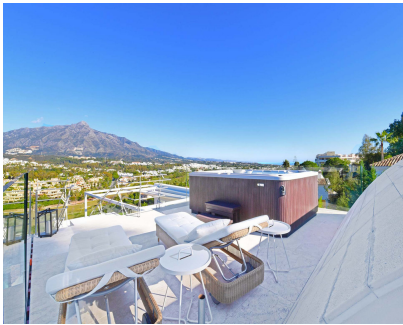

Alquiler Corta - Casa - Nueva Andalucía
6.500€ / Semana

www.arbatstates.com
+34 606 84 36 45
+34 602 51 80 97
info@arbatstates.com

Ref.-ID: R5321272

Nueva Andalucía

Casa

Ubicada en la prestigiosa zona de Nueva Andalucía, a solo cinco minutos de Puerto Banús, esta impresionante villa de lujo ofrece espectaculares vistas panorámicas al mar Mediterráneo y a la emblemática montaña de La Concha. Situada en uno de los barrios residenciales más exclusivos de Marbella, la propiedad combina privacidad, elegancia y una ubicación privilegiada cerca de las mejores playas, restaurantes y campos de golf de la Costa del Sol. Distribuida en tres amplias plantas, la villa da la bienvenida con una elegante entrada que conduce a un luminoso salón con acceso directo a la terraza y a la piscina privada. Junto al salón se encuentra una cocina totalmente equipada con una amplia zona de comedor para hasta 16 personas, ideal para reuniones y cenas con amigos o familiares. La cocina dispone de varios frigoríficos, vinoteca y máquina de hielo, además de un lavadero independiente con lavadora y secadora. Las zonas exteriores están diseñadas para disfrutar plenamente del estilo de vida mediterráneo. La terraza principal cuenta con una espectacular piscina infinity climatizada (calefacción disponible por un suplemento de €500), jacuzzi para cinco personas y una amplia zona de barbacoa perfecta para comer al aire libre. En la terraza del segundo piso hay una elegante zona de bar y lounge con vistas impresionantes. En la azotea, un jacuzzi de lujo para ocho personas ofrece vistas panorámicas de 360 grados sobre el valle, las montañas y el mar. La villa tiene capacidad para hasta 16 huéspedes y dispone de siete dormitorios, seis baños y un aseo de invitados. En la primera planta se encuentran dos amplios dormitorios principales con camas king-size, baños en suite y acceso directo a la terraza con bar y zona lounge. En la planta baja hay dos dormitorios con camas king-size y baños en suite, un dormitorio con dos camas king-size y baño en suite, y dos dormitorios adicionales con camas king-size que comparten baño. Varios dormitorios tienen acceso directo a la terraza y a la piscina. En esta planta también se encuentra una sala de cine y juegos con mesa de billar, así como un gimnasio exterior. La propiedad dispone de aparcamiento privado para hasta cuatro coches. Nueva Andalucía es una de las zonas más exclusivas de Marbella, conocida como el "Valle del Golf" por su cercanía a varios campos de golf de renombre. La villa se encuentra a pocos minutos de Puerto Banús, sus boutiques de lujo, restaurantes de alta gastronomía y exclusivos beach clubs, así como a un corto trayecto de la Milla de Oro de Marbella y del casco antiguo. Con vistas espectaculares, instalaciones de lujo y una ubicación inmejorable cerca de Puerto Banús, esta villa en Nueva Andalucía es el lugar perfecto para disfrutar de una estancia inolvidable en Marbella.