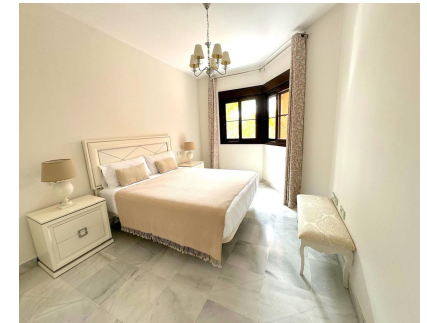

Alquiler Corta - Apartamento - Hacienda del Sol
1.900€ / Semana

www.arbatstates.com
+34 606 84 36 45
+34 602 51 80 97
info@arbatstates.com

Ref.-ID: R4995247

Hacienda del Sol

Apartamento

2

2

120 m2

Alquiler de Apartamento de 2 dormitorios y 2 baños completos en Urb Hacienda del Sol. Urbanización con seguridad y recepción 24h. Jardines tropicales con 6 piscinas, gran jacuzzi, Gimnasio, Saunas y pistas de padel. Lado playa. Caminando a todos los servicios, centro comercial y la playa. Se encuentra en Atalaya playa, a solo 5 minutos de Puerto Banus. Se alquila solo para temporada. Por meses. Mínimo 1 mes.