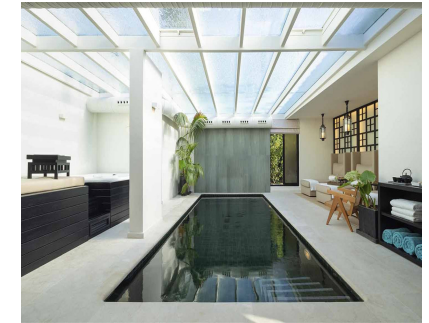

Alquiler Corta - Casa - Nueva Andalucía
60.000€ / Semana

www.arbatstates.com
+34 606 84 36 45
+34 602 51 80 97
info@arbatstates.com

Ref.-ID: R4779337

Nueva Andalucía

Casa

9

11

1443 m2

4211 m2

Entre en un mundo de lujo sin igual en esta exquisita villa en primera línea de golf en el corazón de Marbella. Con un gran total de 9 dormitorios meticulosamente diseñados, complementados con 4 habitaciones adicionales para el personal dedicado, y un impresionante 11 baños, esta impresionante residencia ofrece un nivel inigualable de confort y sofisticación para usted y sus invitados. Esta exclusiva villa de lujo está situada junto a la zona del Club de Golf Aloha, a sólo 7 minutos en coche del prestigioso Puerto Banús y sus playas, y a sólo 15 minutos de Marbella ciudad y del principal centro comercial. En las inmediaciones encontrará restaurantes, bares y clubes de golf. Deléitese con el ocio y la relajación gracias a las tres inmaculadas piscinas perfectamente integradas en el exuberante paisaje exterior. Este lugar cuenta con un gimnasio, zona de masajes, barbacoa al aire libre y un jardín meticulosamente ajardinado, proporcionando el escenario perfecto para la relajación y el entretenimiento al aire libre. Descanse tranquilo sabiendo que su seguridad y protección son primordiales, con vigilancia 24/7 dentro de la comunidad cerrada que proporciona tranquilidad en todo momento. Dos señoras de la limpieza dedicadas estarán al servicio del cliente durante 8 horas cada día, con servicios adicionales de chef disponibles bajo petición, garantizando una experiencia perfecta y lujosa.