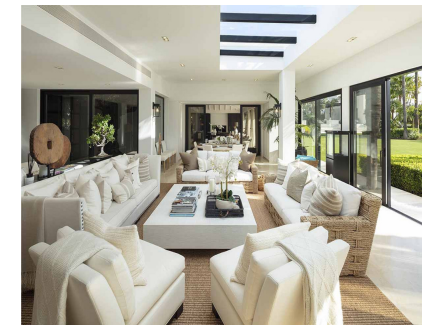

Alquiler Corta - Casa - Nueva Andalucía
60.000€ / Semana

www.arbatstates.com
+34 606 84 36 45
+34 602 51 80 97
info@arbatstates.com

Ref.-ID: R4779337

Nueva Andalucía

Casa

9

11

1443 m2

4211 m2

Entre en un mundo de lujo sin igual en esta exquisita villa en primera línea de golf en el corazón de Marbella. Con un gran total de 9 dormitorios meticulosamente diseñados, complementados con 4 habitaciones adicionales para el personal dedicado, y un impresionante 11 baños, esta impresionante residencia ofrece un nivel inigualable de confort y sofisticación para usted y sus invitados. Esta exclusiva villa de lujo está situada junto a la zona del Club de Golf Aloha, a sólo 7 minutos en coche del prestigioso Puerto Banús y sus playas, y a sólo 15 minutos de Marbella ciudad y del principal centro comercial. En las inmediaciones encontrará restaurantes, bares y clubes de golf. Deléitese con el ocio y la relajación gracias a las tres inmaculadas piscinas perfectamente integradas en el exuberante paisaje exterior. Este lugar cuenta con un gimnasio, zona de masajes, barbacoa al aire libre y un jardín meticulosamente ajardinado, proporcionando el escenario perfecto para la relajación y el entretenimiento al aire libre. Descanse tranquilo sabiendo que su seguridad y protección son primordiales, con vigilancia 24/7 dentro de la comunidad cerrada que proporciona tranquilidad en todo momento. Dos señoras de la limpieza dedicadas estarán al servicio del cliente durante 8 horas cada día, con servicios adicionales de chef disponibles bajo petición, garantizando una experiencia perfecta y lujosa.