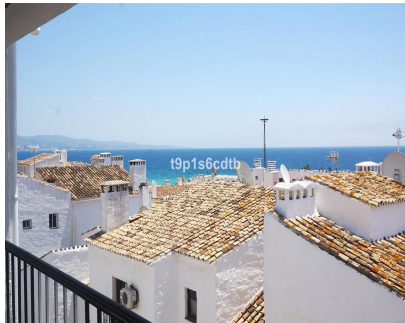

Alquiler Corta - Apartamento - Puerto Banús
2.000€ / Semana

www.arbatstates.com
+34 606 84 36 45
+34 602 51 80 97
info@arbatstates.com

Ref.-ID: R2929403

Puerto Banús

Apartamento

3

3

138 m2

Fabuloso apartamento situado en el corazón de Puerto Banús, en segunda línea de Muelle Ribera, con vistas panorámicas al mar y los barcos. Cuenta con 3 dormitorios, 3 baños (dos de ellos en suite), cocina de estilo abierto al salón-comedor, terraza cubierta, lavadero y todos los servicios y el lujo de Puerto Banús a pie de calle, por lo que no es necesario utilizar coche para desplazarse. Aire acondicionado frío/calor, Wi-fi con fibra óptica, encontrándose equipado para hacer vida normal, en edificio con recinto cerrado, cámaras de seguridad, ascensor y portero automático. Confort total en un entorno inigualable, con todo lo mejor de las grandes marcas a nivel internacional a la puerta de casa, ¡listo para disfrutar!. Ideal como hogar permanente o vacacional para quien guste de disfrutar del glamour de uno de los enclaves más lujosos y exclusivos, del mundo.