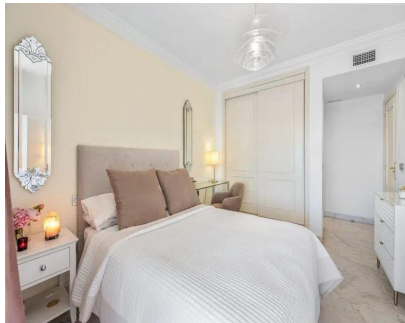

Ventas - Apartamento - Puerto Banús
885.000€

www.arbatstates.com
+34 606 84 36 45
+34 602 51 80 97
info@arbatstates.com

Ref.-ID: R5420974

Puerto Banús

Apartamento

2

2

110 m2

En el corazón de Puerto Banús, este luminoso apartamento de 2 dormitorios y 2 baños ofrece una excelente combinación de ubicación, comodidad y vistas abiertas en una de las zonas más exclusivas de Marbella. Disfruta de una agradable sensación de amplitud y de una amplia terraza orientada al oeste, perfecta para relajarse al aire libre y contemplar los espectaculares atardeceres. En los días despejados, las vistas alcanzan el mar Mediterráneo, el Peñón de Gibraltar e incluso la costa africana. La vivienda se encuentra a pocos pasos de las playas, el puerto deportivo de Puerto Banús, restaurantes, boutiques de lujo, beach clubs y El Corte Inglés, permitiendo disfrutar de todos los servicios sin necesidad de utilizar el coche. El complejo Marina Banús cuenta con piscina, gimnasio, pista de pádel, seguridad y conserjería 24 horas, además de amplias zonas ajardinadas. Plaza de Garaje.también. Gracias a su ubicación privilegiada y a la alta demanda de la zona, esta propiedad representa una magnífica opción tanto como residencia habitual o vacacional como inversión con gran potencial de rentabilidad.