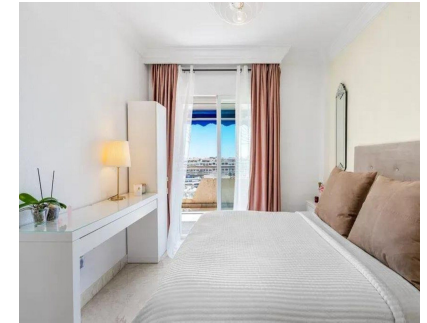

Ventas - Apartamento - Puerto Banús
885.000€

www.arbatstates.com
+34 606 84 36 45
+34 602 51 80 97
info@arbatstates.com

Ref.-ID: R5420974

Puerto Banús

Apartamento

2

2

110 m2

En el corazón de Puerto Banús, este luminoso apartamento de 2 dormitorios y 2 baños ofrece una excelente combinación de ubicación, comodidad y vistas abiertas en una de las zonas más exclusivas de Marbella. Disfruta de una agradable sensación de amplitud y de una amplia terraza orientada al oeste, perfecta para relajarse al aire libre y contemplar los espectaculares atardeceres. En los días despejados, las vistas alcanzan el mar Mediterráneo, el Peñón de Gibraltar e incluso la costa africana. La vivienda se encuentra a pocos pasos de las playas, el puerto deportivo de Puerto Banús, restaurantes, boutiques de lujo, beach clubs y El Corte Inglés, permitiendo disfrutar de todos los servicios sin necesidad de utilizar el coche. El complejo Marina Banús cuenta con piscina, gimnasio, pista de pádel, seguridad y conserjería 24 horas, además de amplias zonas ajardinadas. Plaza de Garaje.también. Gracias a su ubicación privilegiada y a la alta demanda de la zona, esta propiedad representa una magnífica opción tanto como residencia habitual o vacacional como inversión con gran potencial de rentabilidad.