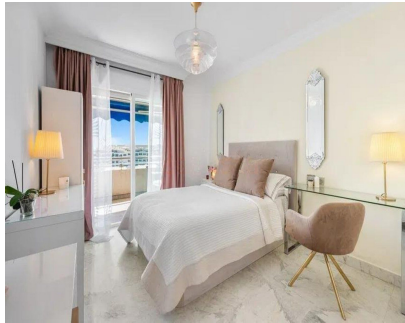

Ventas - Apartamento - Puerto Banús
885.000€

www.arbatstates.com
+34 606 84 36 45
+34 602 51 80 97
info@arbatstates.com

Ref.-ID: R5420974

Puerto Banús

Apartamento

2

2

110 m2

En el corazón de Puerto Banús, este luminoso apartamento de 2 dormitorios y 2 baños ofrece una excelente combinación de ubicación, comodidad y vistas abiertas en una de las zonas más exclusivas de Marbella. Disfruta de una agradable sensación de amplitud y de una amplia terraza orientada al oeste, perfecta para relajarse al aire libre y contemplar los espectaculares atardeceres. En los días despejados, las vistas alcanzan el mar Mediterráneo, el Peñón de Gibraltar e incluso la costa africana. La vivienda se encuentra a pocos pasos de las playas, el puerto deportivo de Puerto Banús, restaurantes, boutiques de lujo, beach clubs y El Corte Inglés, permitiendo disfrutar de todos los servicios sin necesidad de utilizar el coche. El complejo Marina Banús cuenta con piscina, gimnasio, pista de pádel, seguridad y conserjería 24 horas, además de amplias zonas ajardinadas. Plaza de Garaje.también. Gracias a su ubicación privilegiada y a la alta demanda de la zona, esta propiedad representa una magnífica opción tanto como residencia habitual o vacacional como inversión con gran potencial de rentabilidad.