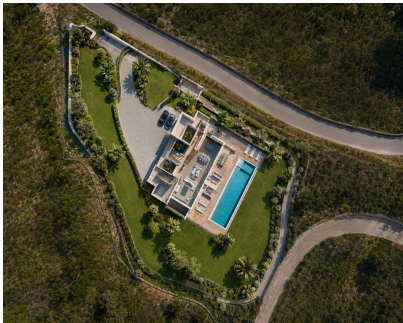

Ventas - Terreno - Benahavís
945.000€

www.arbatestates.com
+34 606 84 36 45
+34 602 51 80 97
info@arbatestates.com

Ref.-ID: R5418085

Benahavís

Terreno

IBI: 290 EUR / año

 3549 m2

Terreno Urbano, Benahavís, Costa del Sol. Jardin/Terreno 3549 m². Posición : Campo. Orientación : Sur.