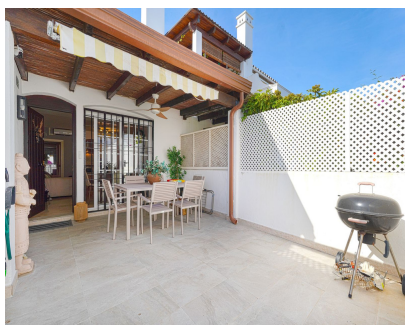

Ventas - Apartamento - Benamara
325.000€

www.arbatstates.com
+34 606 84 36 45
+34 602 51 80 97
info@arbatstates.com

Ref.-ID: R5393215

Benamara

Apartamento

Comunidad: 1,140 EUR / año

IBI: 154 EUR / año

Basura: 81 EUR / año

1

1

54 m2