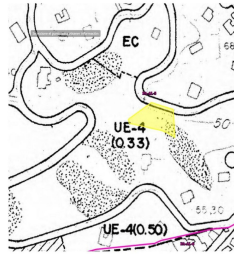

Ventas - Terreno - El Rosario
420.000€

www.arbatestates.com
+34 606 84 36 45
+34 602 51 80 97
info@arbatestates.com

ESTUDIO PARCELA 1

SUPERFICIE:..... 1.275m2
 CONSTRUCCIÓN CALIFICACIÓN: U.E.-4 VIV. UNIFAMILIAR EXENTA
 PREVISTA:..... EDIFICABILIDAD: 0,30m2t/m2s=382,50m2
 PARCELA MÍNIMA: 1.000m2 OCUPACIÓN: 25%
 ALTURA DE EDIFICACIÓN: PB+1

Ref.-ID: R5389087

El Rosario

Terreno

Comunidad: 480 EUR / año

1275 m2

Se vende preciosa parcela urbana en la parte media de la urbanización El Rosario. Tiene vista parcial al mar. Orientación Sur-Oeste.

Posición