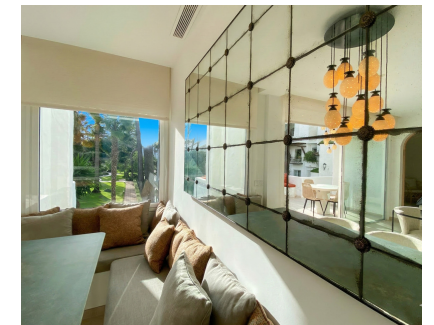

Ventas - Apartamento - Puerto Banús
1.850.000€

www.arbatstates.com
+34 606 84 36 45
+34 602 51 80 97
info@arbatstates.com

Ref.-ID: R5382937

Puerto Banús

Apartamento

IBI: 1,018 EUR / año

Basura: 185 EUR / año

3

3.5

121 m2

Luminoso apartamento de tres dormitorios completamente reformado, situado en una de las mejores ubicaciones dentro del complejo, con vistas a las fuentes de inspiración Alhambra y a los frondosos jardines tropicales. La vivienda cuenta con un amplísimo salón distribuido en tres ambientes, conectado de forma fluida con una moderna cocina abierta, creando un espacio ideal tanto para la vida diaria como para recibir invitados. Desde las principales zonas de estar se disfrutan fantásticas vistas a los cuidados jardines del complejo. El apartamento dispone de dos luminosos dormitorios en suite, un tercer dormitorio de invitados también en suite, además de un aseo de cortesía, ofreciendo comodidad y privacidad tanto para residentes como para invitados. Este prestigioso complejo residencial ofrece excelentes instalaciones, entre ellas piscinas interior y exterior, gimnasio, sauna, baño turco, cafetería y restaurante en el propio complejo, además de recepción y seguridad 24 horas, con todas las ventajas y servicios que ello conlleva. Ubicado a tan solo 100 metros de la playa y del puerto deportivo de Puerto Banús, así como de su animada zona comercial con bares y restaurantes para todos los gustos. La propiedad incluye además trastero y una plaza de aparcamiento en garaje subterráneo.