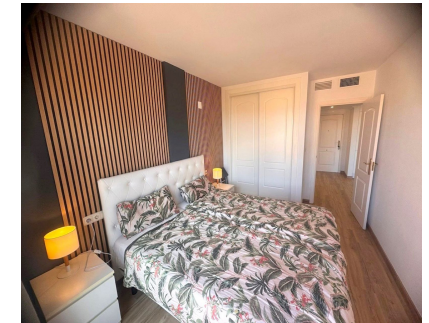

Ventas - Apartamento - Elviria
299.000€

www.arbatstates.com
+34 606 84 36 45
+34 602 51 80 97
info@arbatstates.com

Ref.-ID: R5380177

Elviria

Apartamento

Comunidad: 1,440 EUR / año

IBI: 460 EUR / año

Basura: 185 EUR / año

1

1

60 m2

¿Buscas vivienda vacacional o residencia en Elviria, Marbella Este? Este elegante apartamento en Los Lagos de Santa María Golf se encuentra en un complejo muy demandado que combina estilo, confort y excelente potencial de inversión. Completamente renovado, ofrece una experiencia de vida sofisticada con una terraza soleada con vistas al mar, jardines maduros muy bien cuidados y una piscina comunitaria. Dispone de un amplio dormitorio principal con baño en suite, cocina moderna de concepto abierto con barra de desayuno y electrodomésticos Siemens y Bosch, suelos laminados nuevos, baño renovado con ducha a ras de suelo y aire acondicionado centralizado. La propiedad incluye ascensor y plaza de aparcamiento privada, y desde su terraza orientada al sureste se disfrutan vistas al mar y agradables horas de sol por la mañana. Ubicada a pocos minutos de tiendas, restaurantes, campos de golf y exclusivos beach clubs como Nikki Beach y La Plage Casanis. Con licencia turística en vigor, es una excelente oportunidad de inversión con alta rentabilidad en alquiler vacacional.