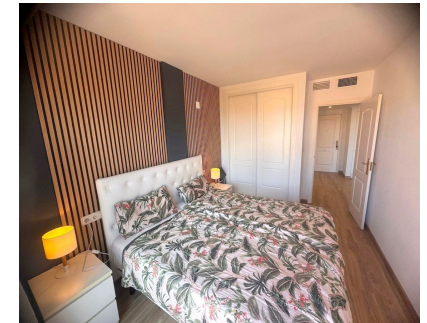

Ventas - Apartamento - Elviria
299.000€

www.arbatstates.com
+34 606 84 36 45
+34 602 51 80 97
info@arbatstates.com

Ref.-ID: R5380177

Elviria

Apartamento

Comunidad: 1,440 EUR / año

IBI: 460 EUR / año

Basura: 185 EUR / año

1

1

60 m2

¿Buscas vivienda vacacional o residencia en Elviria, Marbella Este? Este elegante apartamento en Los Lagos de Santa María Golf se encuentra en un complejo muy demandado que combina estilo, confort y excelente potencial de inversión. Completamente renovado, ofrece una experiencia de vida sofisticada con una terraza soleada con vistas al mar, jardines maduros muy bien cuidados y una piscina comunitaria. Dispone de un amplio dormitorio principal con baño en suite, cocina moderna de concepto abierto con barra de desayuno y electrodomésticos Siemens y Bosch, suelos laminados nuevos, baño renovado con ducha a ras de suelo y aire acondicionado centralizado. La propiedad incluye ascensor y plaza de aparcamiento privada, y desde su terraza orientada al sureste se disfrutan vistas al mar y agradables horas de sol por la mañana. Ubicada a pocos minutos de tiendas, restaurantes, campos de golf y exclusivos beach clubs como Nikki Beach y La Plage Casanis. Con licencia turística en vigor, es una excelente oportunidad de inversión con alta rentabilidad en alquiler vacacional.