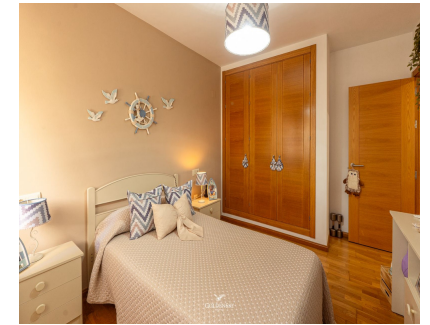

Ventas - Apartamento - Estepona
410.800€

www.arbatstates.com
+34 606 84 36 45
+34 602 51 80 97
info@arbatstates.com

Ref.-ID: R5371732

Estepona

Apartamento

3

2

112 m2