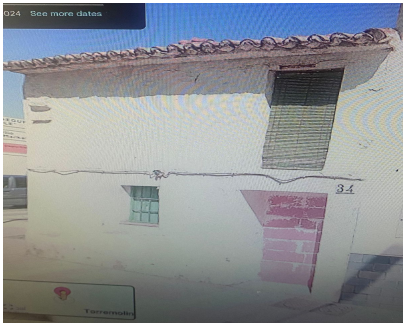

Ventas - Terreno - Torremolinos
340.000€

www.arbatestates.com
+34 606 84 36 45
+34 602 51 80 97
info@arbatestates.com

Ref.-ID: R5368015

Torremolinos

Terreno

2

92 m2

115 m2

¡Descubre una oportunidad única en el corazón de Torremolinos! Parcela con casa antigua de dos plantas en el centro de Torremolinos. Se trata de una propiedad antigua en ruina para reconstruir or reformar por completo. La parcela tiene 117 m². Se puede construir un edificio de 4 plantas + sótano: 2 apartamentos en la primera, segunda y tercera planta y un ático en la última. El proyecto no está disponible, por lo que el comprador debe obtener los proyectos y la licencia de obra necesarias. No pierda esta oportunidad única de construir en una de las localidades más codiciadas de la Costa del Sol Occidental. Contáctenos para más información.