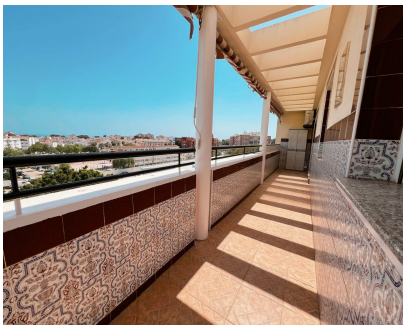

Ventas - Apartamento - Torremolinos
360.000€

www.arbatstates.com
+34 606 84 36 45
+34 602 51 80 97
info@arbatstates.com

Ref.-ID: R5364124

Torremolinos

Apartamento

Comunidad: 900 EUR / año

IBI: 519 EUR / año

2

2

103 m2

Te mando texto y me lo pasas a inglés Se vende espectacular ático en una de las mejores zonas de Torremolinos, frente al Aqualand, con excelente ubicación y todos los servicios a pie. La vivienda cuenta con 103 m² construidos (88 m² útiles) y una fantástica terraza de 15 m², muy alargada y aprovechable, con vistas totalmente despejadas y ligeras vistas al mar. Su orientación sureste garantiza luz natural durante todo el día. Lo que lo hace especial: * Terraza amplia tipo pasillo, con toldos y múltiples accesos desde estancias * Salón muy grande y luminoso con salida directa al exterior * 2 dormitorios con acceso a terraza (máxima luz y ventilación) * Suelo de mármol en salón y tarima en dormitorios * Cocina independiente amplia, equipada, con despensa y lavadero Baños: * 2 baños: uno completo en suite con gran ducha * Aseo adicional con posibilidad de reinstalar ducha Extras incluidos: * Plaza de garaje cerrada de 30 m² * Trastero amplio de 6 m² Ubicación y entorno: Edificio del año 2002, situado en una zona muy cómoda y familiar: * Parking gratuito justo al lado para visitas * Parque infantil y zonas verdes * Todos los servicios a pocos metros (supermercados, transporte, etc.) * Playa a solo 1.000 metros caminando Resumen: Una vivienda muy luminosa, con gran espacio exterior y muchas posibilidades, ideal tanto para vivir todo el año como para inversión.