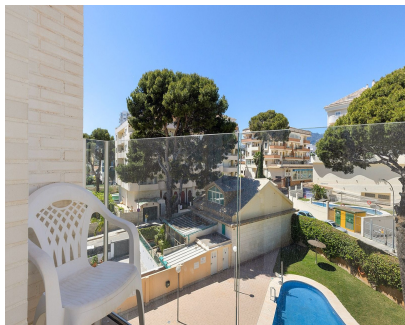

Ventas - Apartamento - Benalmadena Costa
419.000€

www.arbatstates.com
+34 606 84 36 45
+34 602 51 80 97
info@arbatstates.com

Ref.-ID: R5360716

Benalmadena Costa

Apartamento

Comunidad: 492 EUR / año

IBI: 380 EUR / año

Basura: 80 EUR / año

2

2

61 m2

Apartamento impecable completamente amueblado con licencia de alquiler – A poca distancia de Puerto Marina, Benalmádena Este impecable apartamento, completamente amueblado, cuenta con una licencia de alquiler vigente y goza de una ubicación ideal a poca distancia de la playa. Situado en un complejo pequeño y seguro de solo nueve propiedades, el apartamento también se encuentra cerca del Puerto Deportivo de Benalmádena, así como de una amplia selección de restaurantes y tiendas. El luminoso salón-comedor de concepto abierto dispone de una cocina totalmente equipada, mientras que sus ventanas con doble orientación permiten la entrada abundante de luz natural. La propiedad también cuenta con un balcón privado con espacio para mesa y sillas, perfecto para relajarse al aire libre. El dormitorio principal incluye baño en suite, complementado por un segundo dormitorio y un baño adicional, ofreciendo un alojamiento cómodo tanto para residentes como para invitados. Esta propiedad representa una excelente vivienda vacacional o una oportunidad de inversión, con una rentabilidad demostrada de hasta el 5%. Se vende con la ventaja añadida de una plaza de aparcamiento subterráneo. Se recomienda encarecidamente su visita.