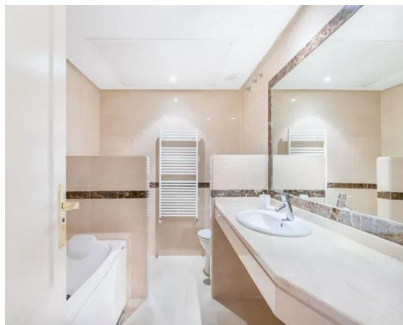

Ventas - Apartamento - Marbella
465.000€

www.arbatestates.com
+34 606 84 36 45
+34 602 51 80 97
info@arbatestates.com

Ref.-ID: R5356306

Marbella

Apartamento

Comunidad: 1,560 EUR / año

1

1

100 m2

Tiene licencia Turística. A pocos minutos de Puerto Banus, y junto a restaurantes, golf, supermercados, farmacias, todo a un paso. La urbanización cuenta con 2 piscinas y jardines comunitarios. Apartamento Planta Media, Marbella, Costa del Sol. 1 Dormitorio, 1 Baño, Construidos 100 m², Terraza 50 m². Posición : Área Comercial, Cerca de Golf, Cerca de Tiendas, Cerca de Colegios, Urbanización. Orientación : Sur. Estado : Excelente. Piscina : Comunitaria, Piscina de Niños. Climatización : Aire Acondicionado, A/A Caliente, A/A Frio. Vistas : Jardín. Características : Terraza Cubierta, Ascensor, Armarios Empotrados, Cerca de Transporte, Terraza Privada, WiFi, Trastero, Acceso para personas con movilidad reducida, Servicio de Autobuses, Cerca de una Iglesia, Fibra óptica. Muebles : Parcialmente. Cocina : Equipada. Jardín : Comunitario. Seguridad : Recinto Cerrado. Aparcamiento : Subterráneo, Garaje, Cubierto, Privado. Categoría : Golf, Reventa.