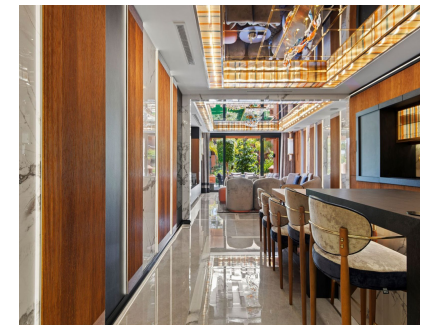

Ventas - Apartamento - Puerto Banús
2.200.000€

www.arbatstates.com
+34 606 84 36 45
+34 602 51 80 97
info@arbatstates.com

Ref.-ID: R5355244

Puerto Banús

Apartamento

Comunidad: 6,420 EUR / año

IBI: 1,378 EUR / año

Basura: 93 EUR / año

3

3

217 m2

16 m2

Apartamento en planta baja | Alzambra Vasari, Puerto Banús. Una residencia de planta baja en una de las urbanizaciones cerradas más exclusivas del entorno de Puerto Banús, con seguridad 24 horas, jardines tropicales de diseño y piscina de nivel resort. El apartamento ha sido objeto de una reforma integral de altísimo nivel, con un proyecto de interiorismo completamente a medida donde intervienen materiales nobles como pieles naturales, sedas, maderas y la mano de artesanos especializados en cada detalle. Las decoraciones en vidrio soplado, las piezas únicas y los acabados exclusivos convierten esta propiedad en una obra singular, difícilmente comparable en el mercado actual. La vivienda cuenta con tres dormitorios en suite con vestidores, y disfruta de una terraza de generosas proporciones con vistas directas a los jardines, en un entorno de total privacidad. Para el comprador que busca llegar y disfrutar desde el primer momento, sin concesiones ni compromisos: un posicionamiento inmejorable, un entorno refinado y un interior que responde a los gustos más exquisitos. Contáctenos para solicitar una visita.