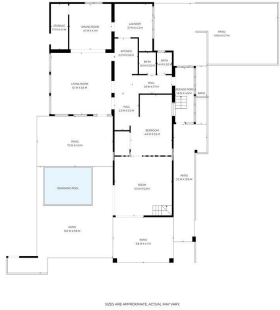

Ventas - Casa - El Faro
1.895.000€

www.arbatstates.com
+34 606 84 36 45
+34 602 51 80 97
info@arbatstates.com

Ref.-ID: R5353324

El Faro

Casa

5

4

453 m2

1081 m2