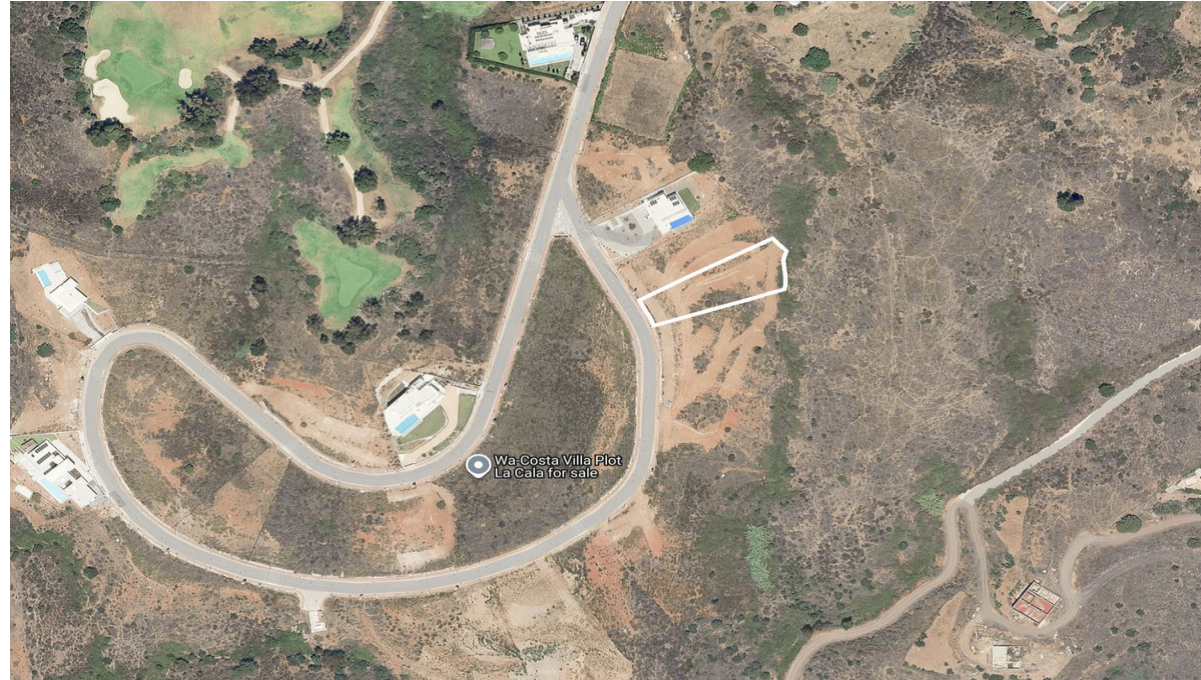

Ventas - Terreno - La Cala Golf
645.000€

www.arbatstates.com
+34 606 84 36 45
+34 602 51 80 97
info@arbatstates.com

Ref.-ID: R5351419

La Cala Golf

Terreno

735 m2

1469 m2

Esta parcela urbana de primera categoría en La Reserva de la Cala Golf representa una oportunidad excepcional para desarrollar una obra maestra arquitectónica en uno de los enclaves privados más prestigiosos de Mijas Costa. Elevado entre el azul del Mediterráneo y las majestuosas montañas de la Sierra de Mijas, el terreno goza de una orientación privilegiada que garantiza vistas panorámicas magníficas y una iluminación natural inmejorable. La parcela forma parte de una exclusiva colección de solo 15 villas de lujo, lo que asegura un entorno residencial sofisticado, tranquilo y armonioso. La ventaja competitiva más relevante de esta propiedad es que cuenta con una licencia de edificación ya concedida, junto con un proyecto de villa contemporánea totalmente diseñado. Esto permite al nuevo propietario evitar los prolongados plazos administrativos habituales en la Costa del Sol e iniciar la construcción de manera inmediata. El terreno está plenamente preparado para albergar una residencia de alto nivel que aproveche su ubicación en el corazón del mayor complejo de golf de España. Al estar situada en un fondo de saco dentro de un resort de renombre mundial, la parcela ofrece una privacidad total sin renunciar al acceso a servicios de cinco estrellas, como tres campos de golf de campeonato, un spa de lujo, instalaciones deportivas de élite y una academia de golf. Vivir en este enclave significa disfrutar de la serenidad de un entorno natural protegido por la UNESCO, estando a solo 15 minutos de las playas de arena de Elviria, 25 minutos del centro de Marbella y 35 minutos del Aeropuerto Internacional de Málaga. Ya sea que decida ejecutar el elegante proyecto moderno ya aprobado o adaptarlo a su visión personal, esta parcela es una inversión segura y prestigiosa en el corazón de la Costa del Sol.