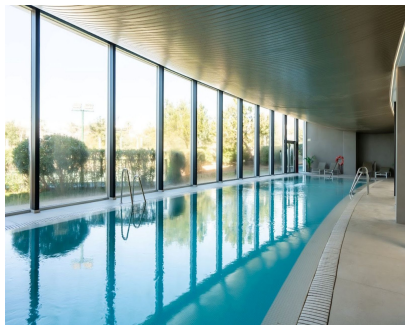

Ventas - Apartamento - Estepona
888.000€

www.arbatstates.com
+34 606 84 36 45
+34 602 51 80 97
info@arbatstates.com

Ref.-ID: R5347795

Estepona

Apartamento

Comunidad: 5,400 EUR / año

IBI: 700 EUR / año

Basura: 173 EUR / año

2

2

91 m2

¡Quieres escuchar el sonido del mar! ¡Exclusivo apartamento frente al mar en Estepona: The Edge! Este extraordinario lugar recoge la esencia de la mejor tradición náutica y la plasma en la arquitectura. El diseño, la exclusividad y la calidad definen la personalidad de este oasis a orillas del Mediterráneo. Este exclusivo complejo residencial ofrece un entorno inigualable que combina elegancia, diseño y comodidad, donde la sofisticación se une a la serenidad de la vida costera. El piso cuenta con dos luminosos dormitorios y dos baños, uno de ellos en suite, un amplio salón con una cocina americana integrada equipada con electrodomésticos de alta calidad. Desde el salón se accede al impresionante balcón con maravillosas vistas frontales a la piscina y al mar, que invita a relajarse en los muebles de exterior: ¿qué mejor lugar para disfrutar de una copa al atardecer? La integración de sistemas domésticos y aerotérmicos garantiza un confort inigualable, como la calefacción por suelo radiante, y una eficiencia energética óptima. The Edge ofrece además tres piscinas infinitas interconectadas, un spa de última generación con sauna y gimnasio, y una pista de pádel. ¡No pierdas esta oportunidad y llámanos para concertar una visita!