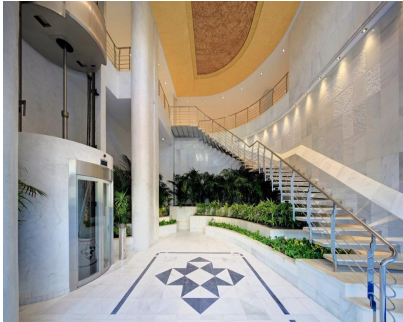

Ventas - Apartamento - Puerto Banús
3.600.000€

www.arbatstates.com
+34 606 84 36 45
+34 602 51 80 97
info@arbatstates.com

Ref.-ID: R5321182

Puerto Banús

Apartamento

3

4

291 m2

Ático dúplex de lujo con vistas panorámicas al mar. 3 dormitorios, 4 baños, terraza cubierta y un amplio solárium. Playas del Duque es uno de los complejos residenciales más exclusivos de Marbella y Puerto Banús. Con razón ostenta la categoría de Gran Lujo. Su privilegiada ubicación en primera línea de playa, seguridad 24 horas, servicio de conserjería y magníficos jardines galardonados que abarcan 30.000 m² convierten este complejo en un lugar verdaderamente único. En el interior de los jardines, los residentes disfrutan de 3 piscinas exteriores y 2 restaurantes-bar de uso exclusivo para propietarios. El complejo también ofrece acceso privado y directo tanto a la playa como a Puerto Banús, famoso por sus boutiques de lujo y sus impresionantes yates.