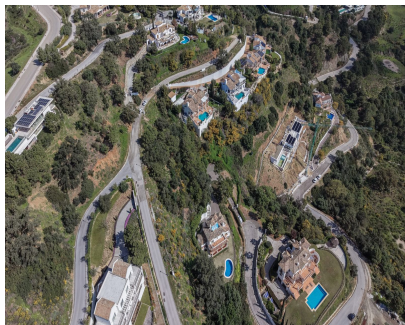

Ventas - Terreno - Benahavís
485.000€

www.arbatstates.com
+34 606 84 36 45
+34 602 51 80 97
info@arbatstates.com

Ref.-ID: R5205529

Benahavís

Terreno

2296 m2

Situada en la segura y tranquila urbanización de Monte Mayor, esta parcela de aproximadamente 2.296 m² goza de una excelente ubicación elevada con vistas despejadas hacia el sur y el sureste, sobre las montañas y el mar Mediterráneo. Monte Mayor tiene una superficie edificable del 12,2 %, lo que significa que se puede construir una villa de 280 m², sin contar el sótano ni las terrazas. El terreno se encuentra en una elevación pronunciada, lo que proporciona vistas amplias e ininterrumpidas, luz natural durante todo el día y una gran sensación de privacidad. Su ubicación ofrece un entorno ideal para una villa a medida diseñada para aprovechar al máximo el paisaje circundante. Monte Mayor combina tranquilidad, espacio y belleza natural, a la vez que se encuentra a poca distancia en coche de la costa, del pueblo de Benahavís y de Marbella. Una oportunidad única para quienes deseen construir en una de las comunidades cerradas más pintorescas y privadas de la zona. Ya se ha diseñado un proyecto de villa y se ha realizado el levantamiento topográfico. Los detalles están disponibles bajo petición.

Posición

- ✓ Campo
- ✓ Cerca de los Bosques

Orientación

- ✓ Este
- ✓ Sureste
- ✓ Sur

Vistas

- ✓ Mar
- ✓ Montaña