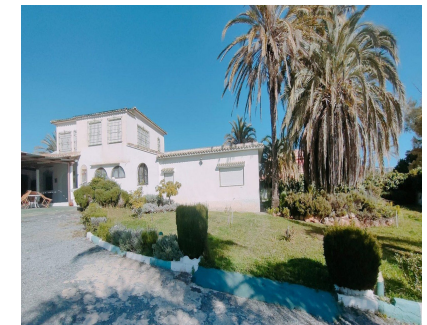

Ventas - Casa - Marbella
1.400.000€

www.arbatstates.com
+34 606 84 36 45
+34 602 51 80 97
info@arbatstates.com

Ref.-ID: R5154985

Marbella

Casa

IBI: 2,915 EUR / año

Basura: 280 EUR / año

4

3

422 m²

3000 m²

Finca - Cortijo, Marbella, Costa del Sol. 4 Dormitorios, 3 Baños, Construidos 367 m², Terraza 150 m², Jardín/Terreno 3000 m². Posición : Ciudad, Área Comercial, Lado de la Playa, Puerto, Cerca de Golf, Cerca de Puerto, Cerca de Tiendas, Cerca del Mar, Cerca de Ciudad, Cerca de Colegios, Marina, Cerca de Marina, Urbanización. Orientación : Suroeste. Estado : Necesita Reformas. Piscina : Privada. Vistas : Mar, Montaña, Playa, Puerto, Panorámicas, Jardín, Piscina, Urbanas. Características : Terraza Cubierta, Terraza Privada, Acceso para personas con movilidad reducida. Muebles : Sin Amueblar. Cocina : Parcialmente Equipada. Jardín : Privado. Seguridad : Persianas Eléctricas. Aparcamiento : Privado. Servicios Públicos : Gas. Categoría : Ganga, Inversion.