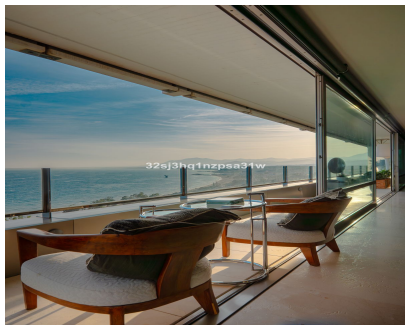

Ventas - Apartamento - The Golden Mile
2.950.000€

www.arbatstates.com
+34 606 84 36 45
+34 602 51 80 97
info@arbatstates.com

Ref.-ID: R5078782

The Golden Mile

Apartamento

3

3

300 m2

Exclusive Listing - Propiedad excepcional Espléndido ático contemporáneo con impresionantes vistas al mar Situado en una ubicación privilegiada, este lujoso piso de 300 m² diseñado por un arquitecto ofrece una experiencia de vida extraordinaria. Disfrute de espectaculares vistas al Mediterráneo, a las montañas circundantes y a los greens de golf. Esta rara propiedad cuenta con 3 suntuosas suites, cada una con su propio cuarto de baño. Un nivel de prestigio sin igual, ideal para los amantes del lujo y la tranquilidad.