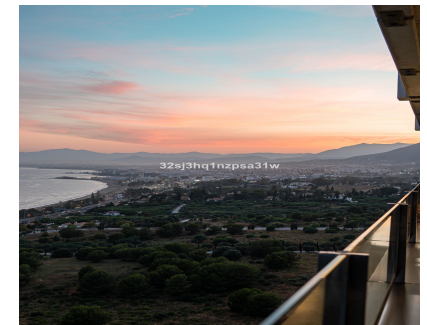

Ventas - Apartamento - The Golden Mile
2.950.000€

www.arbatstates.com
+34 606 84 36 45
+34 602 51 80 97
info@arbatstates.com

Ref.-ID: R5078782

The Golden Mile

Apartamento

3

3

300 m2

Exclusive Listing - Propiedad excepcional Espléndido ático contemporáneo con impresionantes vistas al mar Situado en una ubicación privilegiada, este lujoso piso de 300 m² diseñado por un arquitecto ofrece una experiencia de vida extraordinaria. Disfrute de espectaculares vistas al Mediterráneo, a las montañas circundantes y a los greens de golf. Esta rara propiedad cuenta con 3 suntuosas suites, cada una con su propio cuarto de baño. Un nivel de prestigio sin igual, ideal para los amantes del lujo y la tranquilidad.