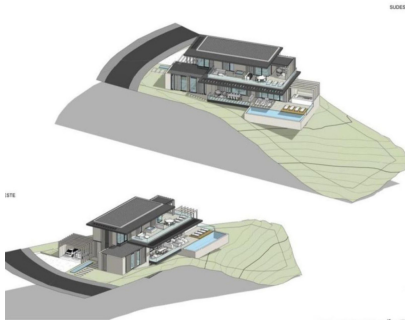

Ventas - Terreno - Elviria
510.000€

www.arbatestates.com
+34 606 84 36 45
+34 602 51 80 97
info@arbatestates.com

Ref.-ID: R5076739

Elviria

Terreno

1516 m2

Magnífica parcela en venta en Elviria de 1.516 m2. La parcela está ubicada en una buena zona de Elviria a pocos minutos de todos los servicios. Tiene buenas vistas al campo de golf y al mar. La parcela se vende con proyecto básico para construir una preciosa villa. Terreno Urbano, Elviria, Costa del Sol. Jardin/Terreno 1516 m². Posición : Cerca de Golf, Cerca de Colegios, Urbanización. Orientación : Sur. Piscina : Sitio para Piscina. Vistas : Mar, Golf. Jardin : Privado. Categoría : Reventa.

Posición

- ✓ Cerca de Golf
- ✓ Cerca de Colegios
- ✓ Urbanización

Orientación

- ✓ Sur

Piscina

- ✓ Sitio para Piscina

Vistas

- ✓ Mar
- ✓ Golf