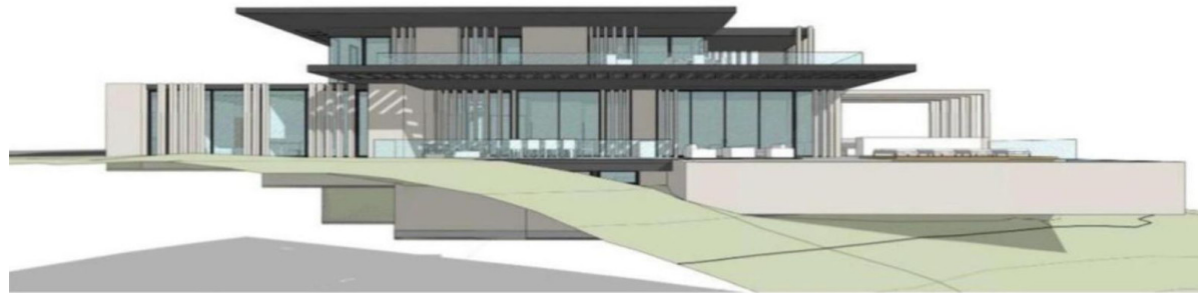

Ventas - Terreno - Elviria
510.000€

www.arbatestates.com
+34 606 84 36 45
+34 602 51 80 97
info@arbatestates.com

Ref.-ID: R5076739

Elviria

Terreno

1516 m2

Magnífica parcela en venta en Elviria de 1.516 m2. La parcela está ubicada en una buena zona de Elviria a pocos minutos de todos los servicios. Tiene buenas vistas al campo de golf y al mar. La parcela se vende con proyecto básico para construir una preciosa villa. Terreno Urbano, Elviria, Costa del Sol. Jardin/Terreno 1516 m². Posición : Cerca de Golf, Cerca de Colegios, Urbanización. Orientación : Sur. Piscina : Sitio para Piscina. Vistas : Mar, Golf. Jardin : Privado. Categoría : Reventa.

Posición

- ✓ Cerca de Golf
- ✓ Cerca de Colegios
- ✓ Urbanización

Orientación

- ✓ Sur

Piscina

- ✓ Sitio para Piscina

Vistas

- ✓ Mar
- ✓ Golf