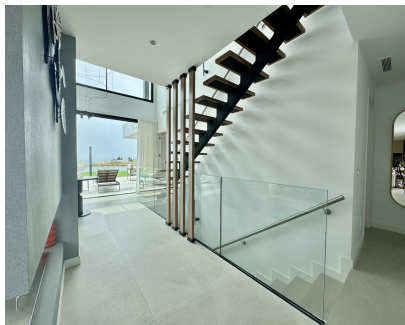

Ventas - Casa - Cancelada
2.680.000€

www.arbatstates.com
+34 606 84 36 45
+34 602 51 80 97
info@arbatstates.com

Ref.-ID: R5072929

IBI: 1,269 EUR / año

Cancelada

6

6.5

460 m2

Casa

1067 m2