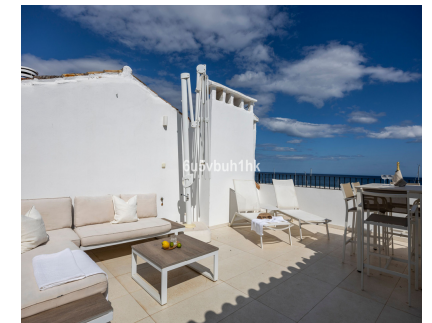

Ventas - Apartamento - Puerto Banús
870.000€

www.arbatstates.com
+34 606 84 36 45
+34 602 51 80 97
info@arbatstates.com

Ref.-ID: R5041645

Puerto Banús

Apartamento

2

2

113 m2

Descubre este exclusivo ático dúplex completamente reformado, ubicado en una de las zonas más privilegiadas de Puerto Banús, con vistas inmejorables al emblemático puerto. La vivienda destaca por su luminosidad, amplitud y un diseño de planta abierta que combina elegancia moderna con el encanto mediterráneo. La planta principal ofrece una cocina totalmente equipada de estilo abierto, un salón acogedor y acceso a una amplia terraza ideal para disfrutar del animado ambiente del puerto. En esta planta también se encuentra un dormitorio y un baño moderno. En la planta superior, el segundo dormitorio cuenta con un baño privado y acceso directo a una espectacular terraza solárium con impresionantes vistas panorámicas al puerto y al mar. Un lugar perfecto para tomar el sol, relajarse o compartir momentos inolvidables al aire libre. Su ubicación es sencillamente inmejorable, ideal tanto para disfrutar de vacaciones como para inversión, ya que la propiedad ofrece una excelente rentabilidad en alquiler durante todo el año. Se vende completamente amueblado, listo para entrar a vivir y disfrutar de inmediato. Además, el edificio será revalorizado próximamente con la instalación de un ascensor, lo que añade aún más comodidad y valor. No pierdas la oportunidad de adquirir esta joya única en uno de los destinos más exclusivos de la Costa del Sol.