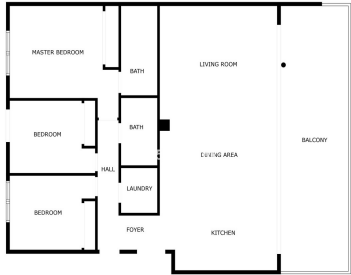

Ventas - Apartamento - Benalmadena
1.295.000€

www.arbatstates.com
+34 606 84 36 45
+34 602 51 80 97
info@arbatstates.com

SEEN ARE APPROXIMATE, ACTUAL MAY VARY