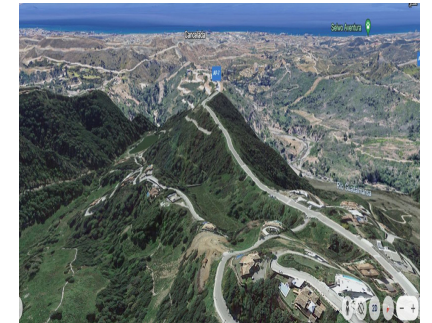

Ventas - Terreno - Benahavís
920.000€

www.arbatstates.com
+34 606 84 36 45
+34 602 51 80 97
info@arbatstates.com

Ref.-ID: R4953970

Benahavís

Terreno

3553 m2

Monte Mayor: Parcela grande con vistas abiertas. Esta parcela se encuentra en el entorno perfecto para construir una villa con vistas a las verdes montañas de Benahavís y al lago en Monte Mayor. Monte Mayor es una urbanización cerrada, rodeada de verdes montañas, es el lugar ideal para vivir en familia y alejarse del bullicio de la costa, pero también a sólo 15min en coche de Puerto Banús y del pueblo de Benahavís, el joya gastronómica de la Costa del Sol

Posición

- ✓ Campo
- ✓ Pueblo
- ✓ Pueblo de Montaña
- ✓ Cerca de Golf
- ✓ Cerca de los Bosques
- ✓ Urbanización

Orientación

- ✓ Este
- ✓ Sureste
- ✓ Sur

Piscina

- ✓ Sitio para Piscina

Vistas

- ✓ Mar
- ✓ Montaña
- ✓ Golf
- ✓ Campo
- ✓ Panorámicas
- ✓ Jardín
- ✓ Piscina
- ✓ Bosques