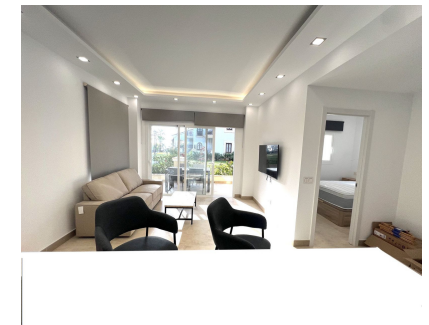

Ventas - Apartamento - Puerto Banús
750.000€

www.arbatstates.com
+34 606 84 36 45
+34 602 51 80 97
info@arbatstates.com

Ref.-ID: R4932052

Puerto Banús

Apartamento

2

2

110 m2

Adéntrate en el lujo con este hermoso piso de 2 dormitorios, perfectamente ubicado en primera línea de playa en Puerta Banus. Con su diseño moderno y acabados de alta calidad, esta propiedad ofrece una atmósfera acogedora, ideal para relajarse y entretener. Imagina despertarte con impresionantes vistas al mar y disfrutar de tu café matutino a solo unos pasos de la arena. La amplia sala de estar fluye sin problemas hacia una cocina elegante, lo que la hace perfecta para recibir amigos o disfrutar de tranquilas noches en casa. Con un alto potencial de alquiler, este piso no es solo un hogar; es una inversión inteligente. Puerta Banus es famosa por su estilo de vida vibrante, sus boutiques de lujo y su gastronomía de primer nivel, atrayendo visitantes durante todo el año. ¡No te pierdas esta oportunidad de tener un pedazo de paraíso en una de las ubicaciones más codiciadas de la Costa del Sol!