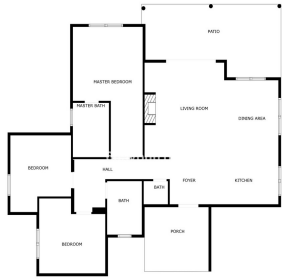

Ventas - Casa - La Quinta
1.750.000€

www.arbatstates.com
+34 606 84 36 45
+34 602 51 80 97
info@arbatstates.com

Ref.-ID: R4872574

La Quinta

Casa

Descubre tu hogar soñado en la prestigiosa Soto de La Quinta, una zona residencial situada alrededor del renombrado La Quinta Golf and Country Club. A solo unos minutos de Puerto Banús, San Pedro Alcántara y hermosas playas, esta villa ofrece la combinación perfecta de lujo y comodidad. Esta villa de tres dormitorios y 2.5 baños, recién renovada, cuenta con impresionantes vistas al mar y un jardín llano, ideal para familias y amantes del aire libre. La amplia suite principal dispone de armarios empotrados y vistas espectaculares de la costa. Al entrar, encontrarás un diseño de planta abierta que conecta sin esfuerzo la cocina, el área de desayuno, el salón y el comedor, todo con acceso a una encantadora terraza y un área chill-out, perfecta para relajarte y entretenerte mientras disfrutas del entorno impresionante. Entre sus características adicionales se incluye un terreno cerrado y privado, que proporciona tranquilidad, y un espacio extra para un garaje de dos coches que se puede transformar fácilmente en un estudio, despacho, apartamento para invitados o gimnasio. Experimenta la elegancia de La Quinta, donde el lujo se encuentra con la naturaleza, ofreciendo un estilo de vida sereno mientras permaneces cerca de las vibrantes tiendas y la vida nocturna de Marbella. Esta villa es un verdadero santuario para aquellos que buscan confort y estilo en una de las zonas más deseables de la Costa del Sol.