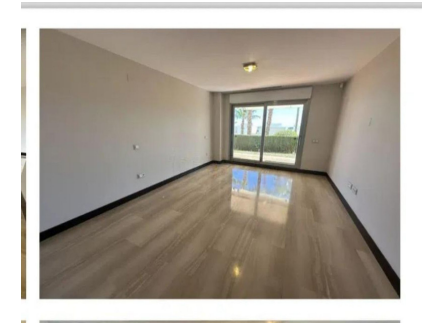

Ventas - Apartamento - Marbella
495.000€

www.arbatestates.com
+34 606 84 36 45
+34 602 51 80 97
info@arbatestates.com

Ref.-ID: R4846996

Marbella

Apartamento

Comunidad: 1,800 EUR / año

IBI: 900 EUR / año

2

3

140 m2

38 m2

Precioso piso en planta baja. Hermosas vistas al campo de golf de Los Arqueros y el mar al fondo. Dormitorio principal con baño en suite, con bañera y ducha, y vestidor. Acceso a la terraza desde salón y dormitorio principal. Acceso directo a las zonas comunes de jardín y piscinas desde la terraza. Salón comedor muy espacioso para poder diferenciar ambientes. Cocina equipada y lavadero independiente. La urbanización tiene dos piscinas. Amplia plaza de garaje y trastero, además de zona común de aparcamiento delante de la vivienda. Acceso rápido a las playas De San Pedro, Puerto Banús y Marbella. Apartamento Planta Baja, Marbella, Costa del Sol. 2 Dormitorios, 3 Baños, Construidos 140 m², Terraza 28 m², Jardín/Terreno 38 m². Posición : Cerca de Golf, Urbanización. Orientación : Sur. Estado : Excelente. Piscina : Comunitaria. Climatización : Aire Acondicionado, A/A Caliente, A/A Frio. Vistas : Mar, Golf, Panorámicas. Características : Terraza Cubierta, Ascensor, Armarios Empotrados, Terraza Privada, WiFi, Trastero, Lavadero, Baño En-Suite, Acceso para personas con movilidad reducida, Doble acristalamiento. Muebles : Parcialmente. Cocina : Equipada. Jardín : Comunitario, Privado. Seguridad : Recinto Cerrado. Aparcamiento : Subterráneo, Garaje, Cubierto, Más de uno, Privado. Categoría : Golf, Reventa.