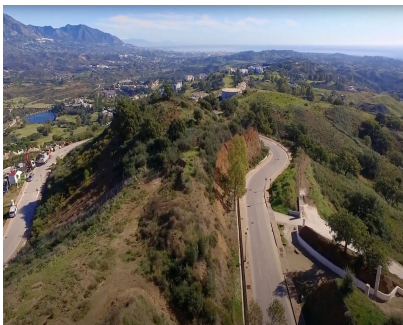

Ventas - Terreno - La Mairena
1.275.000€

www.arbatstates.com
+34 606 84 36 45
+34 602 51 80 97
info@arbatstates.com

Ref.-ID: R4778365

La Mairena

Terreno

5755 m2

Situado entre el prestigioso La Cala Golf Resort y el tranquilo enclave de La Mairena, este amplio terreno orientado al sur ofrece una oportunidad única para construir la casa de tus sueños en una de las ubicaciones más codiciadas de la Costa del Sol. Con sol todo el día, esta parcela de primera categoría abarca un total de 6,662 metros cuadrados, con 3,442 metros cuadrados designados como espacio edificable. El terreno permite la construcción de una residencia espaciosa y elegante con una superficie edificable de 684 metros cuadrados. Además, existe la posibilidad de incluir un nivel de sótano al construir la casa, proporcionando espacio habitable extra para un gimnasio, una sala de cine u otras comodidades lujosas. Con sus vistas panorámicas, su disposición soleada y su ubicación privilegiada cerca de campos de golf de clase mundial y la pintoresca belleza natural de La Mairena, esta parcela es un lienzo ideal para crear una casa a medida que combine el lujo moderno con la tranquilidad del campo andaluz.

Posición

- ✓ Campo
- ✓ Área Comercial
- ✓ Pueblo de Montaña
- ✓ Cerca de Golf
- ✓ Cerca de Tiendas
- ✓ Cerca de Colegios
- ✓ Cerca de los Bosques

Orientación

- ✓ Norte
- ✓ Noreste
- ✓ Este
- ✓ Sureste
- ✓ Sur
- ✓ Suroeste
- ✓ Oeste
- ✓ Noroeste

Estado

- ✓ Excelente

Vistas

- ✓ Mar
- ✓ Montaña
- ✓ Golf
- ✓ Campo
- ✓ Panorámicas
- ✓ Bosques

Jardin

- ✓ Privado

Categoría

- ✓ Inversion