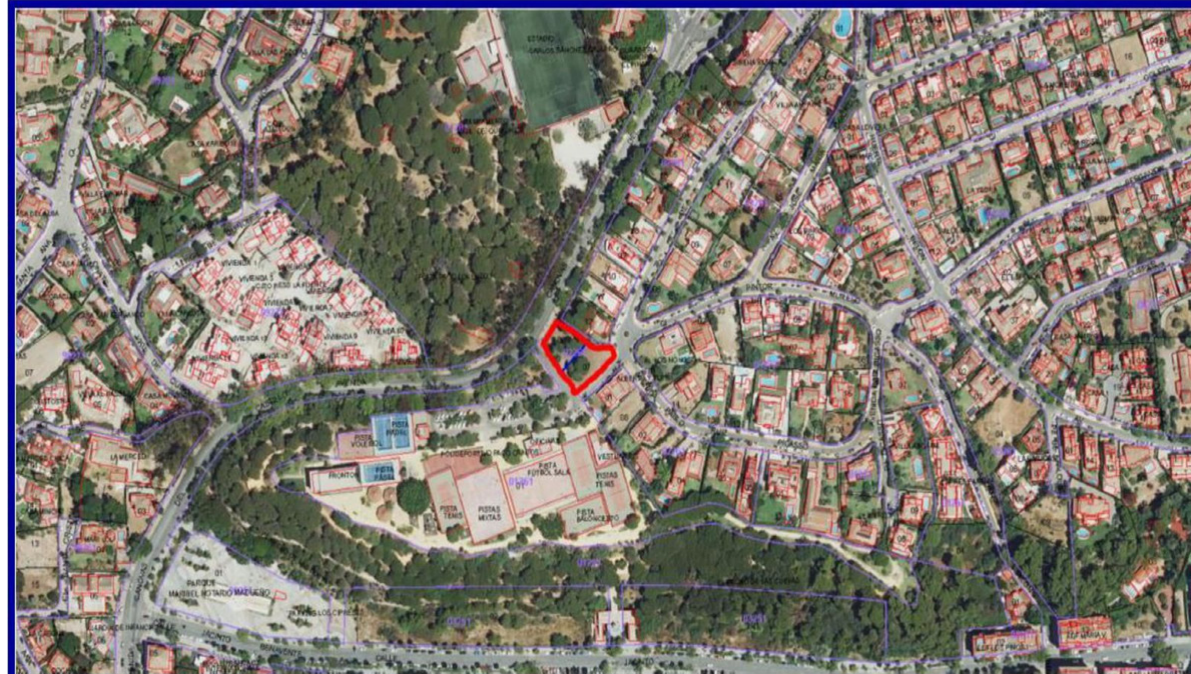

Ventas - Terreno - Marbella
2.500.000€

www.arbatestates.com
+34 606 84 36 45
+34 602 51 80 97
info@arbatestates.com

Ref.-ID: R4727779

Marbella

Terreno

 **827 m2**

 **1102 m2**

Licencia de obra mayor concedida ¡Se venden dos solares urbanos unidos en el corazón de Marbella cerca de la playa de la Fontanilla! con o sin Proyecto Superficie total de las dos parcelas unidas es de 1102m2. Parcela número 1 - 582m2, parcela número 2 - 520m2. Edificabilidad total 0,40 = 441 m2, ocupación total 35% = 386 m2

Posición

- ✓ Ciudad
- ✓ Cerca de Tiendas
- ✓ Cerca del Mar

Piscina

- ✓ Privada

Jardín

- ✓ Privado

Aparcamiento

- ✓ Privado