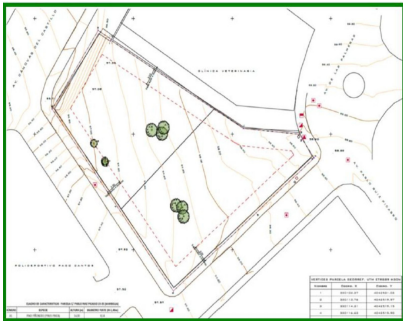

Ventas - Terreno - Marbella
2.500.000€

www.arbatestates.com
+34 606 84 36 45
+34 602 51 80 97
info@arbatestates.com

Ref.-ID: R4727779

Marbella

Terreno

 **827 m2**

 **1102 m2**

Licencia de obra mayor concedida ¡Se venden dos solares urbanos unidos en el corazón de Marbella cerca de la playa de la Fontanilla! con o sin Proyecto Superficie total de las dos parcelas unidas es de 1102m2. Parcela número 1 - 582m2, parcela número 2 - 520m2. Edificabilidad total 0,40 = 441 m2, ocupación total 35% = 386 m2

Posición

- ✓ Ciudad
- ✓ Cerca de Tiendas
- ✓ Cerca del Mar

Piscina

- ✓ Privada

Jardín

- ✓ Privado

Aparcamiento

- ✓ Privado