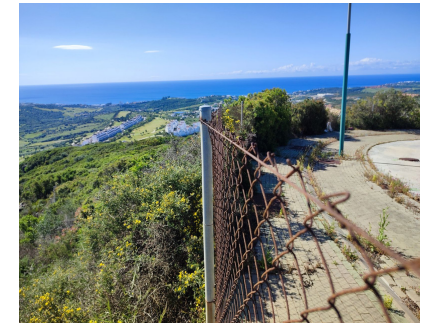

Ventas - Terreno - Estepona
636.000€

www.arbatstates.com
+34 606 84 36 45
+34 602 51 80 97
info@arbatstates.com

Ref.-ID: R4686499

Estepona

Terreno

IBI: 33 EUR / año

32787 m2

Se trata de una gran parcela rústica cerca de Valle Romano con vistas al mar. La parcela es parcial pendiente y parcial más o menos plana. Está clasificado como para el pastoreo (E-pastizal) y el propietario utiliza para cultivar alimentos para animales y luego dejar cheeps allí. Pero la parcela ha estado sin uso durante algunos años por lo que necesita ser limpiado Según el ayuntamiento, se pueden construir unos 200 m2, ya que la parcela tiene más de 25 000 m2. . Esto es para un inversor o alguien con animales, ya que ahora mismo no se permite construir nada. Las medidas reales son alrededor de 35 000 m2 mas pero catastro showes 32.787 m2. La parcela tiene agua pero no electricidad.

Posición
✓ Campo

Orientación
✓ Sur

Vistas
✓ Mar
✓ Montaña
✓ Golf
✓ Campo

Seguridad
✓ Recinto Cerrado

Categoría
✓ Reventa