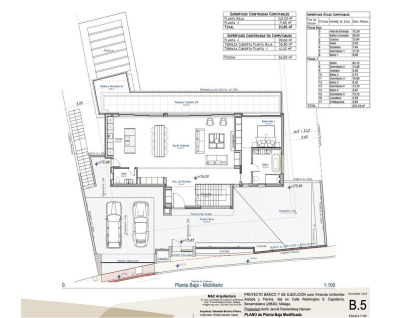

Ventas - Casa - Benalmadena
3.990.000€

www.arbatstates.com
+34 606 84 36 45
+34 602 51 80 97
info@arbatstates.com

Ref.-ID: R4675537

Benalmadena

Casa

5

4.5

400 m2

740 m2