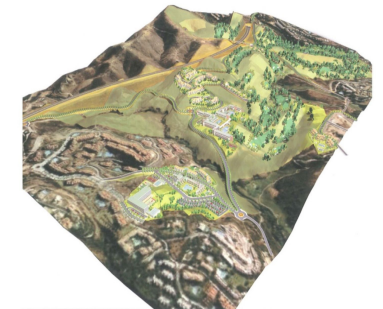

Ventas - Terreno - Las Chapas
2.145.800€

www.arbatstates.com
+34 606 84 36 45
+34 602 51 80 97
info@arbatstates.com

Ref.-ID: R4360702

Las Chapas

Terreno

21458 m2

Este sector tiene una superficie total de 710.458 m², de los cuales 21.458 m² corresponden a esta finca. Representa el 3,02% de los derechos y obligaciones. El sector cuenta con una edificabilidad de 57.234,29 m² para Vivienda de Renta Libre EN BAJA DENSIDAD, 380 viviendas en Poblado Mediterráneo y 11 viviendas aisladas. Edificación de 40.362 m² para Hoteles. 3.000 m² Actividades Económicas Club de Golf y Zona Comercial Lo que hace un total de 100.596,29 m² de superficie. Por tanto 100.596,29 m² x 3,02% = 3.038 m² de edificabilidad, que correspondería a esta parcela.