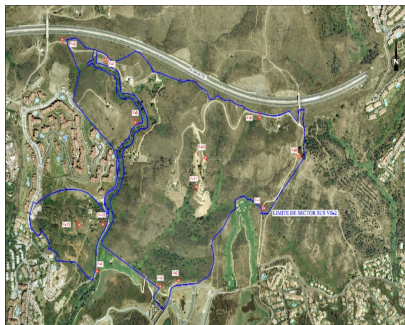

Ventas - Terreno - Las Chapas
2.145.800€

www.arbatstates.com
+34 606 84 36 45
+34 602 51 80 97
info@arbatstates.com

Ref.-ID: R4360702

Las Chapas

Terreno

21458 m2

Este sector tiene una superficie total de 710.458 m², de los cuales 21.458 m² corresponden a esta finca. Representa el 3,02% de los derechos y obligaciones. El sector cuenta con una edificabilidad de 57.234,29 m² para Vivienda de Renta Libre EN BAJA DENSIDAD, 380 viviendas en Poblado Mediterráneo y 11 viviendas aisladas. Edificación de 40.362 m² para Hoteles. 3.000 m² Actividades Económicas Club de Golf y Zona Comercial Lo que hace un total de 100.596,29 m² de superficie. Por tanto 100.596,29 m² x 3,02% = 3.038 m² de edificabilidad, que correspondería a esta parcela.