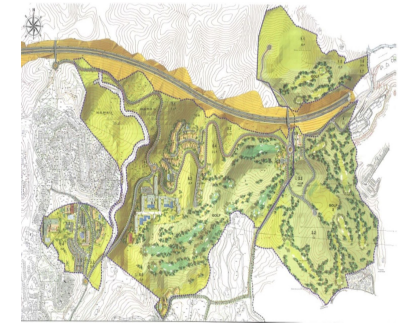

Ventas - Terreno - Las Chapas
2.145.800€

www.arbatstates.com
+34 606 84 36 45
+34 602 51 80 97
info@arbatstates.com

Ref.-ID: R4360702

Las Chapas

Terreno

21458 m2

Este sector tiene una superficie total de 710.458 m², de los cuales 21.458 m² corresponden a esta finca. Representa el 3,02% de los derechos y obligaciones. El sector cuenta con una edificabilidad de 57.234,29 m² para Vivienda de Renta Libre EN BAJA DENSIDAD, 380 viviendas en Poblado Mediterráneo y 11 viviendas aisladas. Edificación de 40.362 m² para Hoteles. 3.000 m² Actividades Económicas Club de Golf y Zona Comercial Lo que hace un total de 100.596,29 m² de superficie. Por tanto 100.596,29 m² x 3,02% = 3.038 m² de edificabilidad, que correspondería a esta parcela.